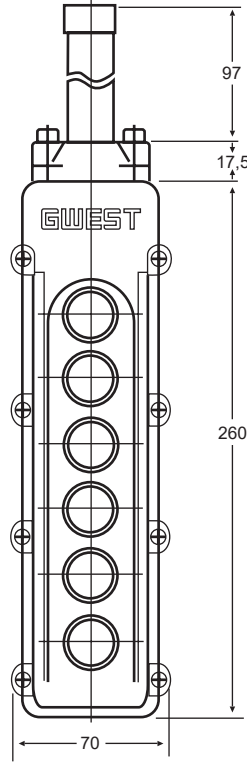

ÜRÜN VERİ SAYFASI

VİNÇ KUMANDALARI

TANIM

Vinç kontrol kutusu kompakt ve ergonomik tasarım ve 1 Hızlı basma düğmesidir.
Tek hız kontrol sistemi modeline göre.
Güvenlik nedeniyle mekanik kilitleme.

ÖZELLİKLER

BÖLÜMLER VE BOYUTLAR

ÜRÜN KODU	AÇIKLAMA
VK - 6	Vinç Kumanda 6'lı Tek Hızlı